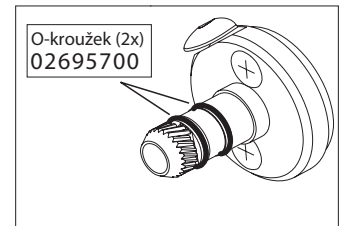

Zkontrolujte o-kroužky! Prověřte správnou pozici a / nebo poškození!

Obecné rady

Při údržbě po každém pacientovi - Stiskněte tlačítko programu jednou!
Při údržbě dvakrát za den - Stiskněte tlačítko programu dvakrát!