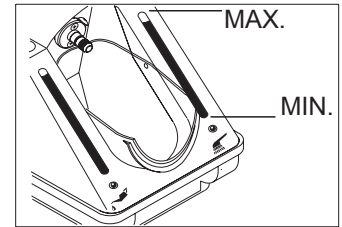

Zkontrolujte funkčnost!

Zkontrolujte o-kroužky! Prověřte správnou pozici a / nebo poškození!

Obecné rady

Při údržbě po každém pacientovi - Stiskněte tlačítko programu jednou!
Při údržbě dvakrát za den - Stiskněte tlačítko programu dvakrát!