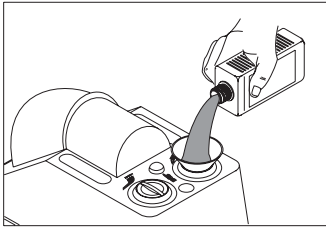

Týdenní kontrola

Zkontrolujte množství kapaliny! Doplňte chybějící!

Servisní olej
500 ml – 02675910

Čistící tekutina
1000 ml – 02680210

Set 02680500:
1000 ml čisticí tekutiny a 500 ml servisního oleje