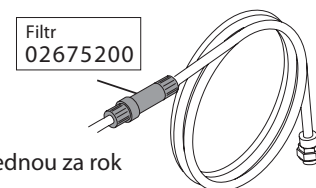

Výměna filtrů!

Po spotřebování jedné
500 ml – lahve servisního oleje
(cca. 7000 cyklů)

Jednou za rok

VÝROBCE:

W&H Dentalwerk Bürmoos GmbH
Ignaz-Glaser-Straße 53, Postfach 1
5111 Bürmoos, Austria

t + 43 6274 6236-0
f + 43 6274 6236-55
office@wh.com
wh.com

PRODEJCE:

Dentamechanik, s.r.o.
U Pily 581
370 01 Česká Budějovice

t + 420 386 351 165
f + 420 386 360 114
info@dentamechanik.cz
www.dentamechanik.cz