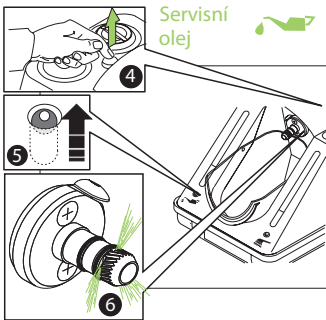

Zkontrolujte funkčnost!

Zkontrolujte o-kroužky! Prověřte správnou pozici a / nebo poškození!

Obecné rady

Při údržbě po každém pacientovi - Stiskněte tlačítko programu jednou!
Při údržbě dvakrát za den - Stiskněte tlačítko programu dvakrát!