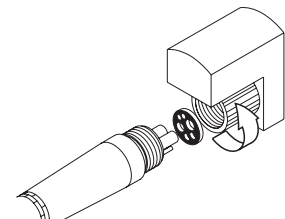

Ověřte pevnost připojení!