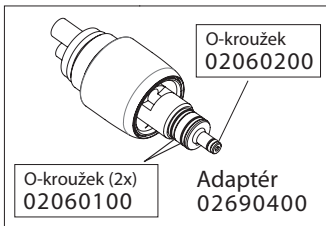

assistina

Týdenní kontrola

Zkontrolujte množství kapaliny! Doplňte chybějící!

Servisní olej
500 ml – 02675910

Čistící tekutina
1000 ml – 02680210

Set 02680500:
1000 ml čisticí tekutiny a 500 ml servisního oleje

Zkontrolujte funkčnost!

Zkontrolujte o-kroužky! Prověřte správnou pozici a / nebo poškození!

Obecné rady

Při údržbě po každém pacientovi - Stiskněte tlačítko programu jednou!
Při údržbě dvakrát za den - Stiskněte tlačítko programu dvakrát!

Ověřte pevnost připojení!

Výměna filtrů!

Po spotřebování jedné
500 ml – lahve servisního oleje
(cca. 7000 cyklů)

Jednou za rok

VÝROBCE:

W&H Dentalwerk Bürmoos GmbH
Ignaz-Glaser-Straße 53, Postfach 1
5111 Bürmoos, Austria

t + 43 6274 6236-0
f + 43 6274 6236-55
office@wh.com
wh.com

PRODEJCE:

Dentamechanik, s.r.o.
U Pily 581
370 01 Česká Budějovice

t + 420 386 351 165
f + 420 386 360 114
info@dentamechanik.cz
www.dentamechanik.cz