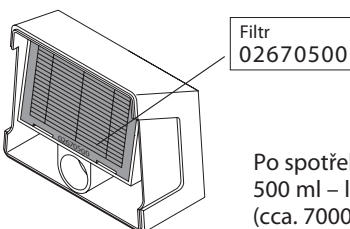

Ověřte pevnost připojení!