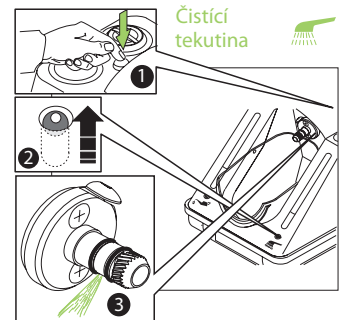

Zkontrolujte funkčnost!

Zkontrolujte o-kroužky! Prověřte správnou pozici a / nebo poškození!

Obecné rady

Při údržbě po každém pacientovi - Stiskněte tlačítko programu jednou!
Při údržbě dvakrát za den - Stiskněte tlačítko programu dvakrát!